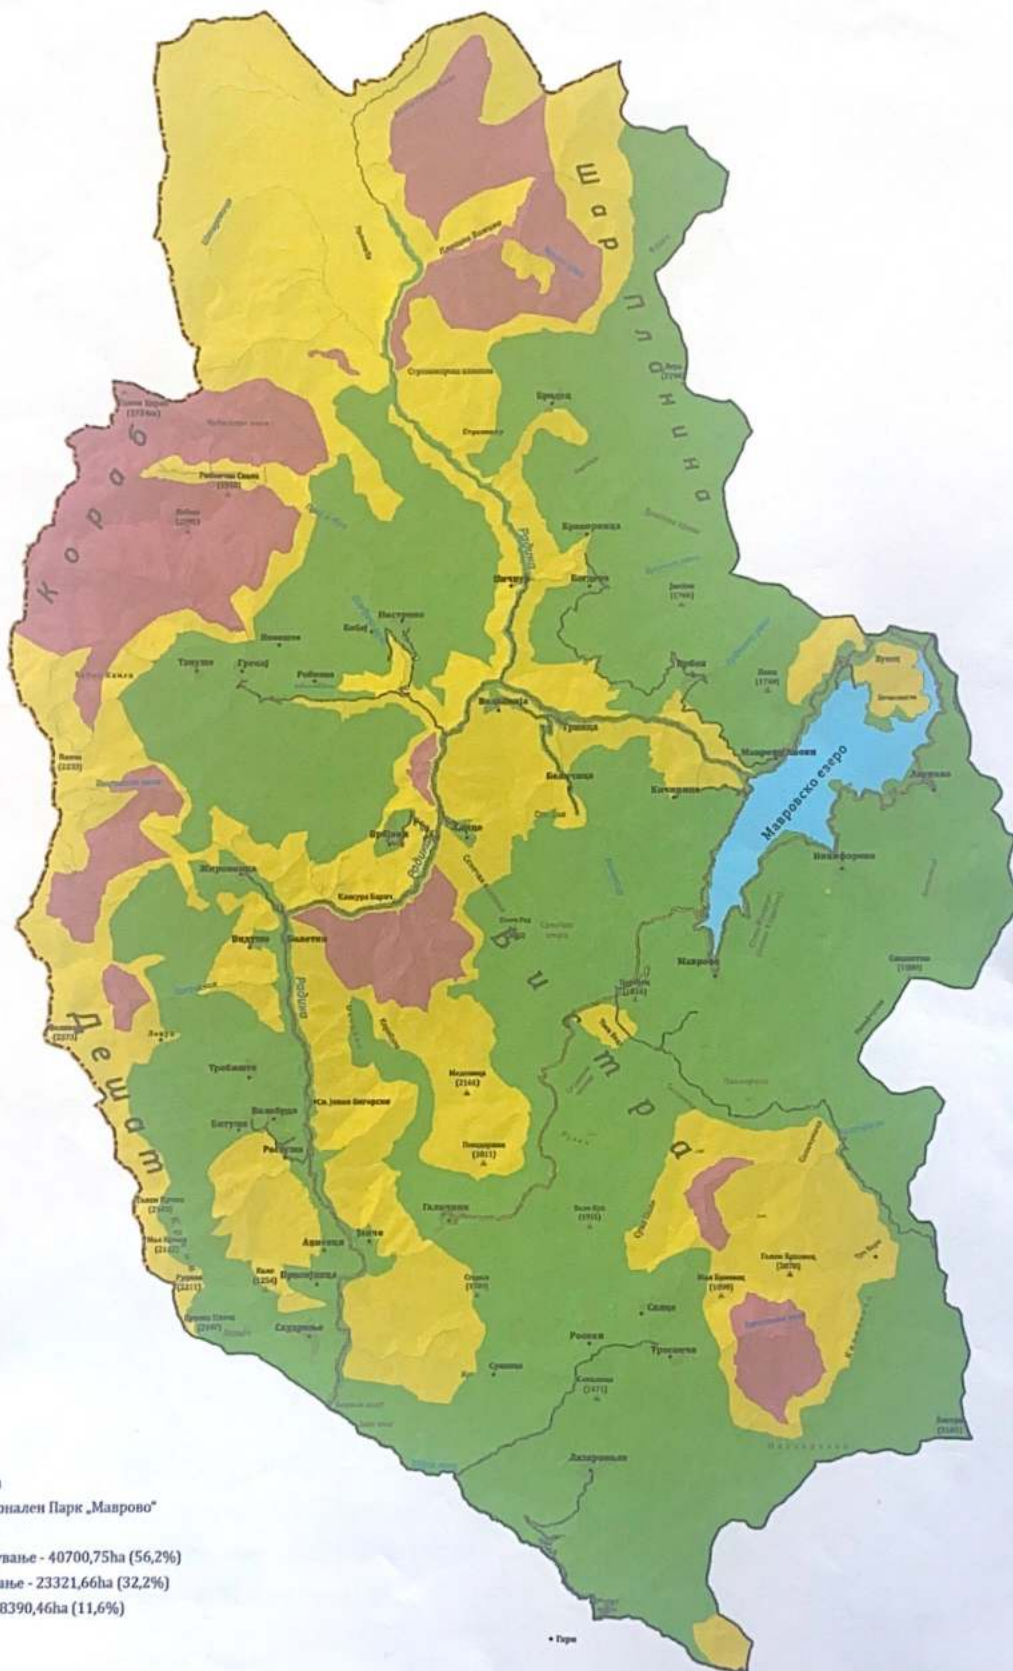

ЗОНИРАЊЕ НА НАЦИОНАЛНИОТ ПАРК „МАВРОВО“

КОСОВО

АЛБАНИЈА

ЛЕГЕНДА

- Државна граница
- Граница на Национален Парк „Маврово“
- Зонирање (72.413ha):
 - Одржливо управување - 40700,75ha (56,2%)
 - Активно управување - 23321,66ha (32,2%)
 - Строга заштита - 8390,46ha (11,6%)
- Патна мрежа:
 - Регионален пат
 - Локален пат
- Хидрографска мрежа:
 - Речни текнови со ширина помала од 5m
 - Речни текнови со ширина поголема од 5m

Мапа на Зоните во Националниот парк „Маврово“

Легенда

- Граница на НП Маврово: 72.416,8 ха
- Зона за одржливо користење: 41.335,78 ха (57,1%)
- Зона за активно управување: 23.141,35 ха (31,9%)
- Зона за строга заштита: 7910,69 ха (11%)

1:180.000

КОСОВО

2014

ЗОНИРАЊЕ НА НАЦИОНАЛНИОТ ПАРК „МАВРОВО“

КОСОВО

АЛБАНИЈА

ЛЕГЕНДА

- Државна граница
- Граница на Национален Парк „Маврово“
- Зонирање (72.413ha):**
 - Одржливо управување - 40700,75ha (56,2%)
 - Активно управување - 23321,66ha (32,2%)
 - Строга заштита - 8390,46ha (11,6%)
- Патна мрежа:**
 - Регионален пат
 - Локален пат
- Хидрографска мрежа:**
 - Речни текнови со ширина помала од 5m
 - Речни текнови со ширина поголема од 5m

Штировица
Прокласа
Алуково Поле
Дуќина р.
Стрешкир
Бродец
ШАРПЛИНИ
Бунечка р.
Кораб
Нобилано Поле
Тануше
Дабаро р.
Ничпур
Трица
Брвљеска р.
Бунец
Маврови Анови
Мавровско Езеро
Леуново
Жировница
Сенце
Никифорово
Допушиќ
Езеро Докув
Кисура Барич
Маврово
Меденица
Бистра
Битуше
Ростуше
Галема р.
Јанче
Селце
Бистрица
Скудриње
Бошков Мост
Крт
Мала Р.
Тресонче
Мал Брзвец
Голем Брзвец
Три Бери
Лазарополе