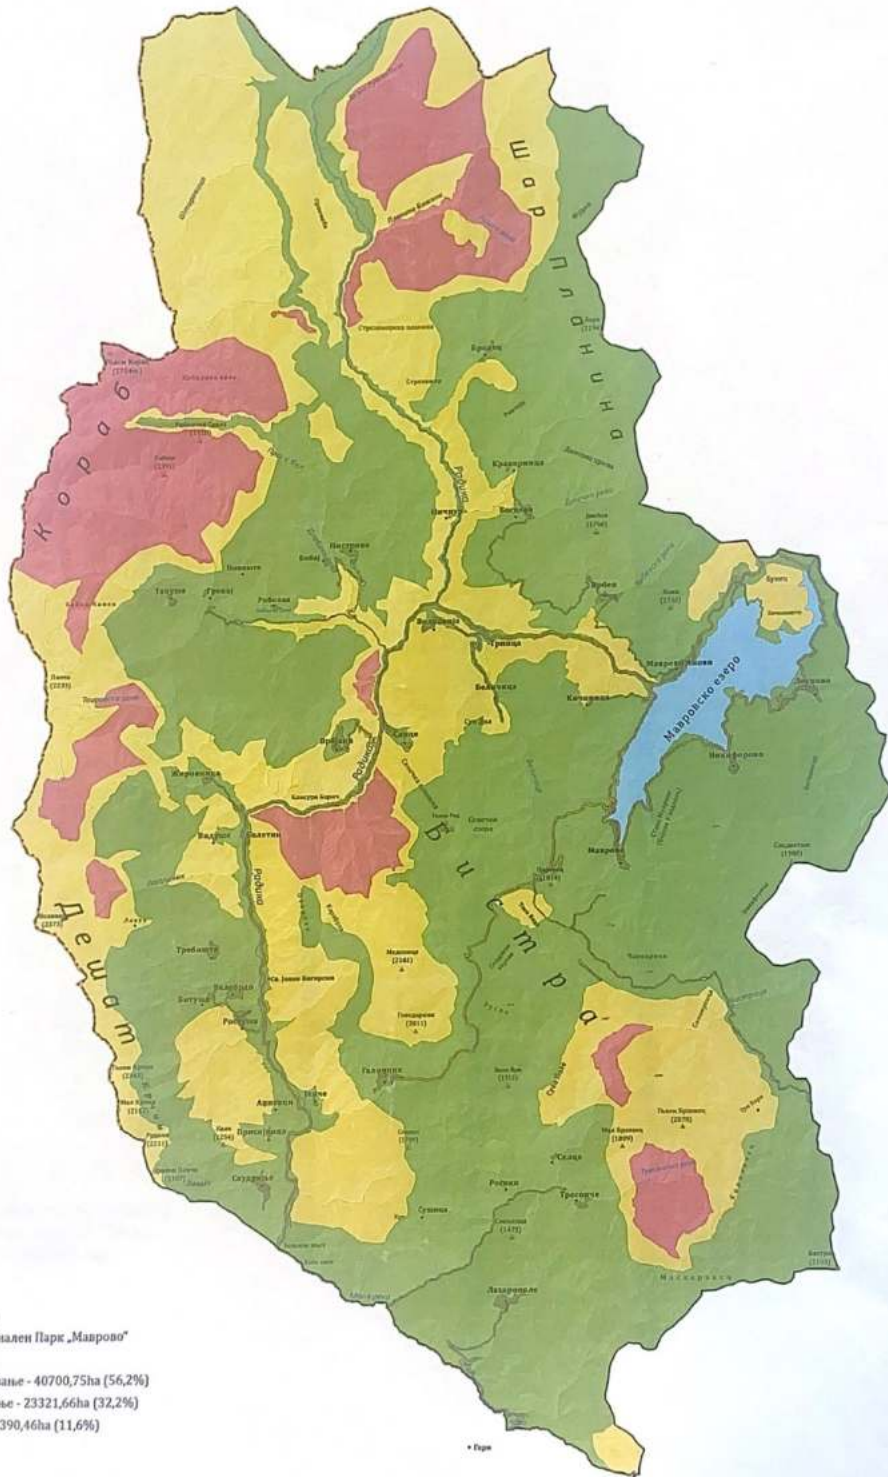

Мапа на Зоните во Националниот парк „Маврово“

Легенда

- Граница на НП Маврово: 72.416,8 ха
- Зона за одржливо користење: 41.335,78 ха (57,1%)
- Зона за активно управување: 23.141,35 ха (31,9%)
- Зона за строга заштита: 7910,69 ха (11%)

1:180.000

КОСОВО

2014

ЗОНИРАЊЕ НА НАЦИОНАЛНИОТ ПАРК „МАВРОВО“

КОСОВО

АЛБАНИЈА

ЛЕГЕНДА

- Државна граница
- Граница на Национален Парк „Маврово“
- Зонирање (72.413ha):**
 - Одржливо управување - 40700,75ha (56,2%)
 - Активно управување - 23321,66ha (32,2%)
 - Строга заштита - 8390,46ha (11,6%)
- Патна мрежа:**
 - Регионален пат
 - Локален пат
- Хидрографска мрежа:**
 - Речни текнови со ширина помала од 5m
 - Речни текнови со ширина поголема од 5m

КОСОВО

2014

ЗОНИРАЊЕ НА НАЦИОНАЛНИОТ ПАРК „МАВРОВО“

КОСОВО

АЛБАНИЈА

ЛЕГЕНДА

- Државна граница
- Граница на Национален Парк „Маврово“
- Зонирање (72.413ha):**
- Одржливо управување - 40700,75ha (56,2%)
- Активно управување - 23321,66ha (32,2%)
- Строга заштита - 8390,46ha (11,6%)
- Патна мрежа:**
- Регионален пат
- Локален пат
- Хидрографска мрежа:**
- Речни текови со ширина помала од 5m
- Речни текови со ширина поголема од 5m

0 2 4 8 km

КОСОВО

2014

АЛБАНИЈА

ЛЕГЕНДА

- Државна граница
- Граница на Национален Парк „Маврово“ Зоопраше (72.416,8ha):
- Одржливо користење - 40.626,3ha (56.1%)
- Активно управување - 23.400,0ha (32.3%)
- Строга заштита - 8.390,5ha (11.6%)
- Патна мрежа:
- Регионален пат
- Локален пат
- Хидрографска мрежа:
- Речни текнови со ширина помала од 5m
- Речни текнови со ширина поголема од 5m