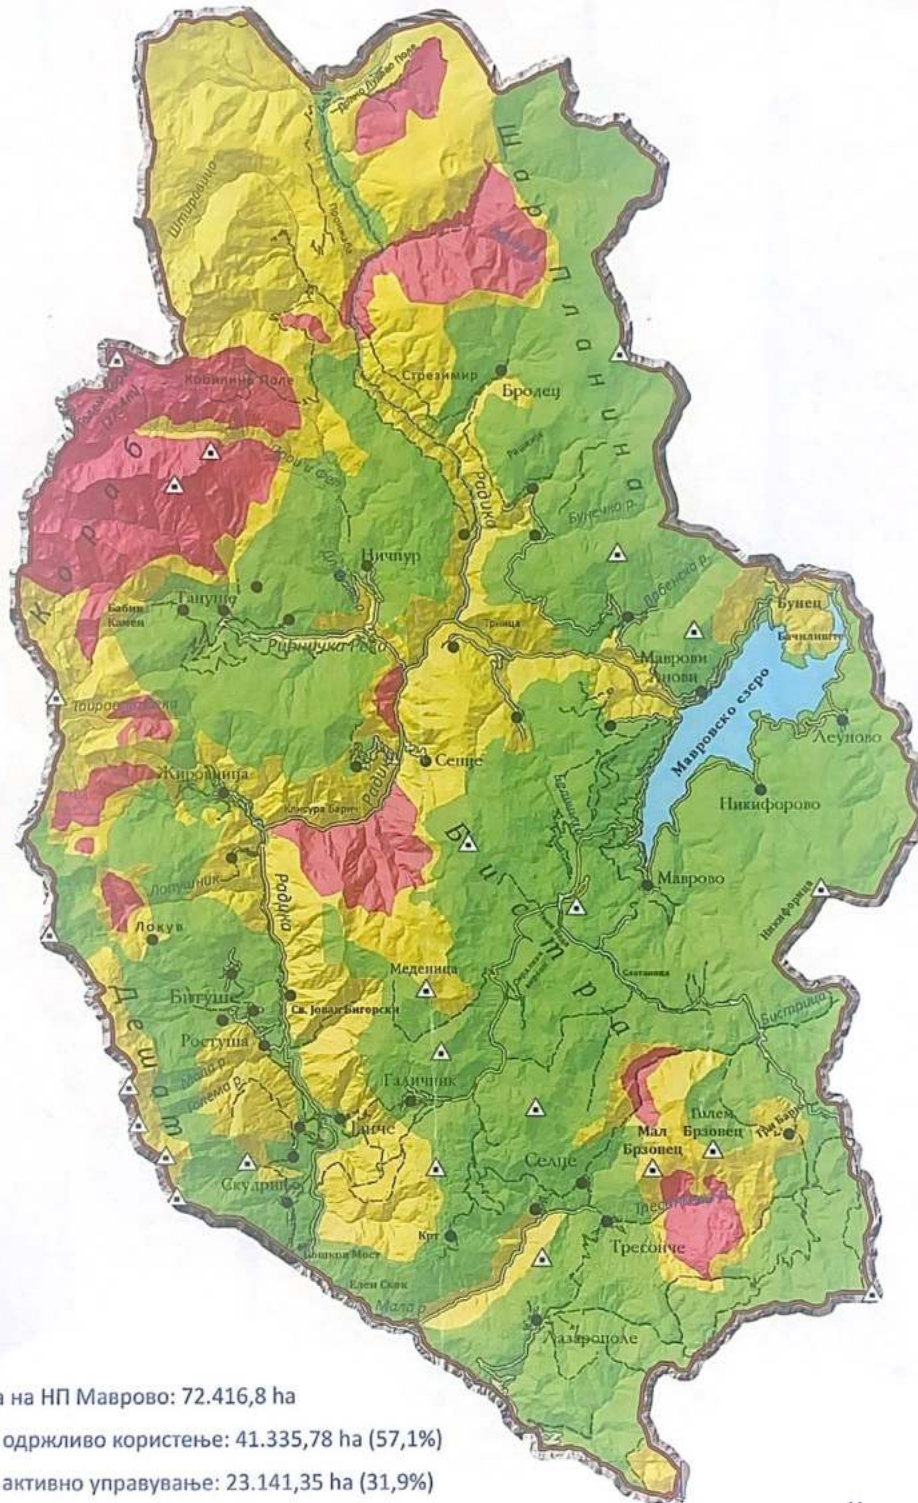

ЗОНИРАЊЕ НА НАЦИОНАЛНИОТ ПАРК „МАВРОВО“

КОСОВО

АЛБАНИЈА

ЛЕГЕНДА

- Државна граница
- Граница на Национален Парк „Маврово“
- Зонирање (72.413ha):
 - Одржливо управување - 40700,75ha (56,2%)
 - Активно управување - 23321,66ha (32,2%)
 - Строга заштита - 8390,46ha (11,6%)
- Патна мрежа:
 - Регионален пат
 - Локален пат
- Хидрографска мрежа:
 - Речни текнови со ширина помала од 5m
 - Речни текнови со ширина поголема од 5m

Мапа на Зоните во Националниот парк „Маврово“

Легенда

- Граница на НП Маврово: 72.416,8 ха
- Зона за одржливо користење: 41.335,78 ха (57,1%)
- Зона за активно управување: 23.141,35 ха (31,9%)
- Зона за строга заштита: 7910,69 ха (11%)

1:180.000

КОСОВО

2014

ЗОНИРАЊЕ НА НАЦИОНАЛНИОТ ПАРК „МАВРОВО“

КОСОВО

АЛБАНИЈА

ЛЕГЕНДА

- Државна граница
- Граница на Национален Парк „Маврово“
- Зонирање (72.413ha):**
 - Одржливо управување - 40700,75ha (56,2%)
 - Активно управување - 23321,66ha (32,2%)
 - Строга заштита - 8390,46ha (11,6%)
- Патна мрежа:**
 - Регионален пат
 - Локален пат
- Хидрографска мрежа:**
 - Речни текнови со ширина помала од 5m
 - Речни текнови со ширина поголема од 5m

Штировица
Прокласа
Алуково Поле
Дуќина р.
Стрешкир
Бродец
ШАРПЛИНИ
Бунечка р.
Кораб
Нобилано Поле
Тануше
Дабаро р.
Ничпур
Трица
Брвљеска р.
Бунец
Маврови Анови
Мавровско Езеро
Леуново
Жировница
Сенце
Никифорово
Допушиќ
Езеро Докув
Кисура Барич
Маврово
Меденица
Бистра
Битуше
Ростуше
Галема р.
Јанче
Селце
Бистрица
Скудриње
Бошков Мост
Крт
Мала Р.
Тресонче
Мал Брзвец
Голем Брзвец
Три Бери
Лазарополе