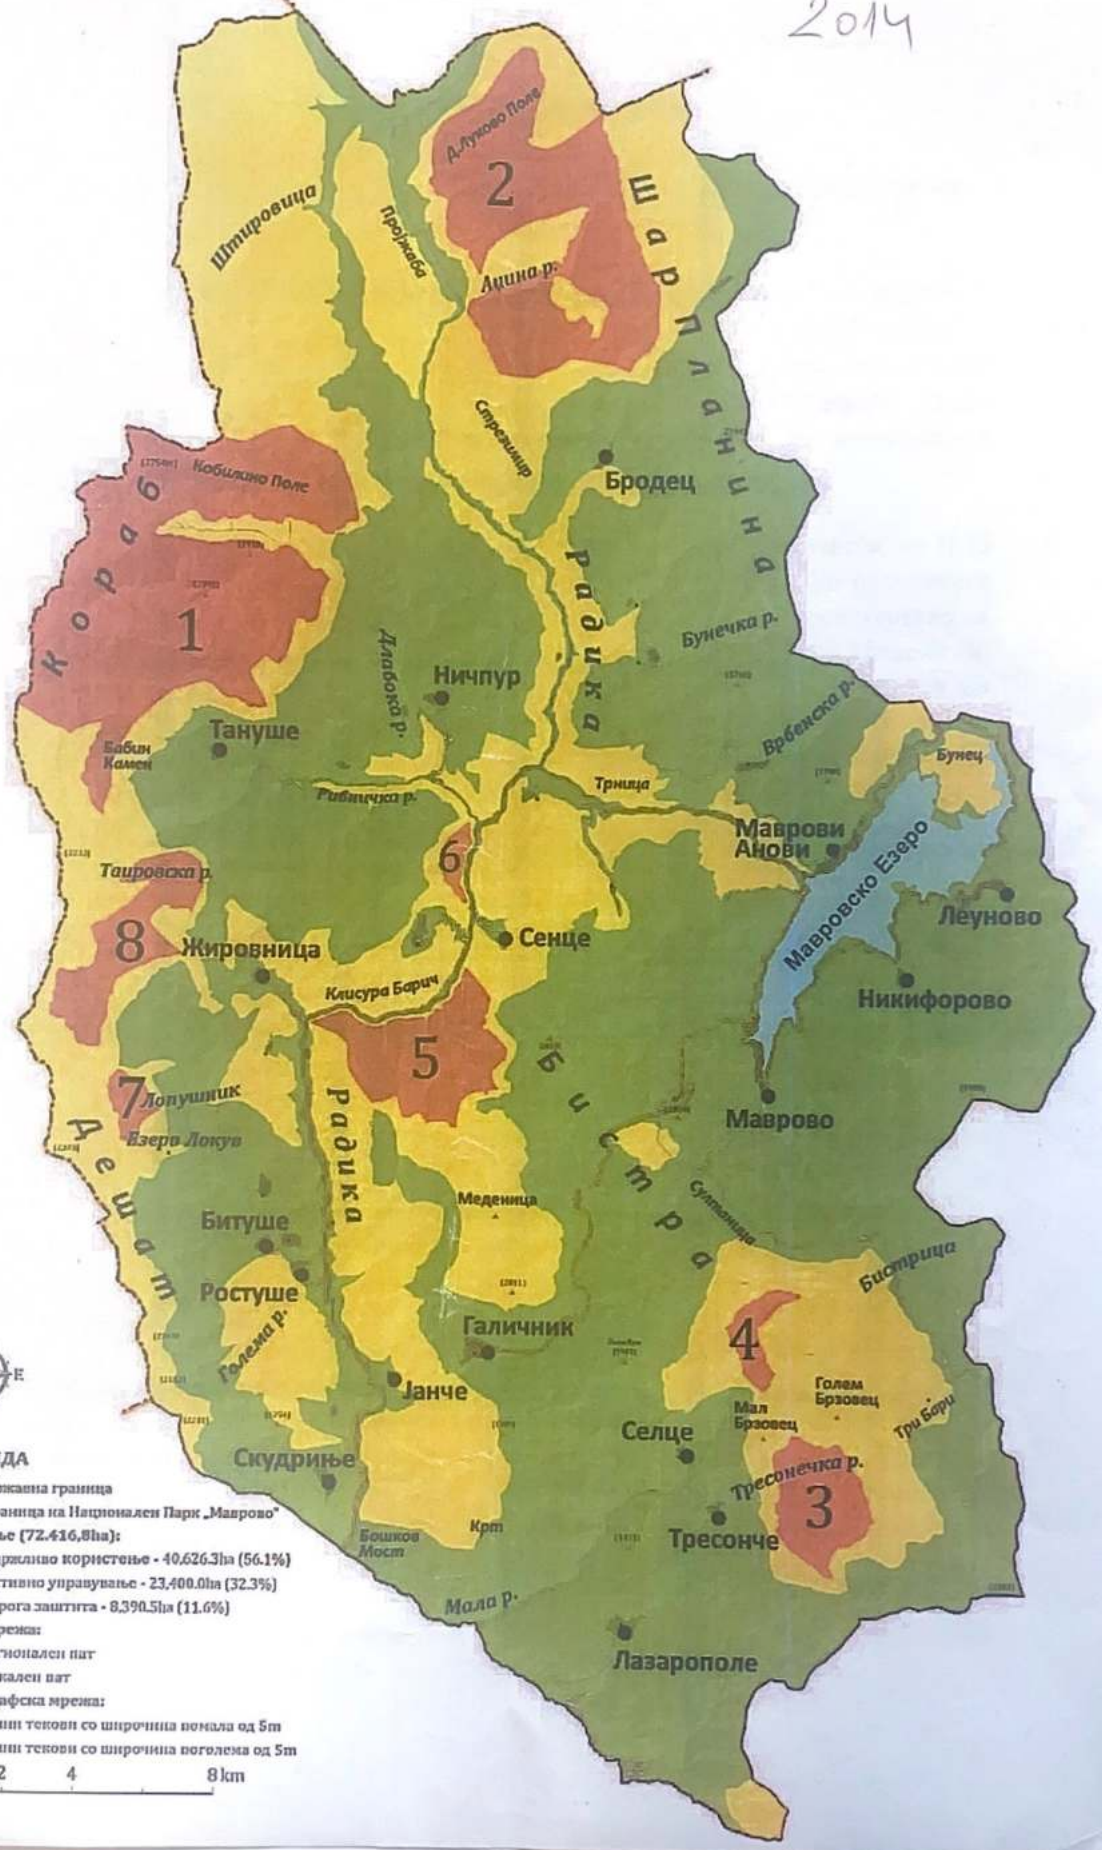

1:180.000

КОСОВО

2014

ЗОНИРАЊЕ НА НАЦИОНАЛНИОТ ПАРК „МАВРОВО“

КОСОВО

АЛБАНИЈА

ЛЕГЕНДА

- Државна граница
- Граница на Национален Парк „Маврово“
- Зонирање (72.413ha):**
 - Одржливо управување - 40700,75ha (56,2%)
 - Активно управување - 23321,66ha (32,2%)
 - Строга заштита - 8390,46ha (11,6%)
- Патна мрежа:**
 - Регионален пат
 - Локален пат
- Хидрографска мрежа:**
 - Речни текнови со ширина помала од 5m
 - Речни текнови со ширина поголема од 5m

КОСОВО

2014

ЗОНИРАЊЕ НА НАЦИОНАЛНИОТ ПАРК „МАВРОВО“

КОСОВО

АЛБАНИЈА

ЛЕГЕНДА

- Државна граница
- Граница на Национален Парк „Маврово“
- Зонирање (72.413ha):**
- Одржливо управување - 40700,75ha (56,2%)
- Активно управување - 23321,66ha (32,2%)
- Строга заштита - 8390,46ha (11,6%)
- Патна мрежа:**
- Регионален пат
- Локален пат
- Хидрографска мрежа:**
- Речни текови со ширина помала од 5m
- Речни текови со ширина поголема од 5m

0 2 4 8 km

КОСОВО

2014

АЛБАНИЈА

ЛЕГЕНДА

- Државна граница
- Граница на Национален Парк „Маврово“ Зоопраше (72.416,8ha):
- Одржливо користење - 40.626,3ha (56.1%)
- Активно управување - 23.400,0ha (32.3%)
- Строга заштита - 8.390,5ha (11.6%)
- Патна мрежа:
- Регионален пат
- Локален пат
- Хидрографска мрежа:
- Речни текнови со ширина помала од 5m
- Речни текнови со ширина поголема од 5m

Штировица
Прокласа
Алуково Поле
Дуќина р.
Стрешкир
Бродец
ШАРПЛИНИ
Бунечка р.
Кораб
Нобилано Поле
Тануше
Дабаро р.
Ничпур
Трица
Брвљеска р.
Бунец
Маврови Анови
Мавровско Езеро
Леуново
Жировница
Сенце
Никифорово
Допушиќ
Езеро Докув
Кисура Барич
Маврово
Меденица
Бистра
Битуше
Ростуше
Галема р.
Јанче
Селце
Бистрица
Скудриње
Бошков Мост
Крт
Мала Р.
Тресонче
Мал Брзвец
Голем Брзвец
Три Бери
Лазарополе