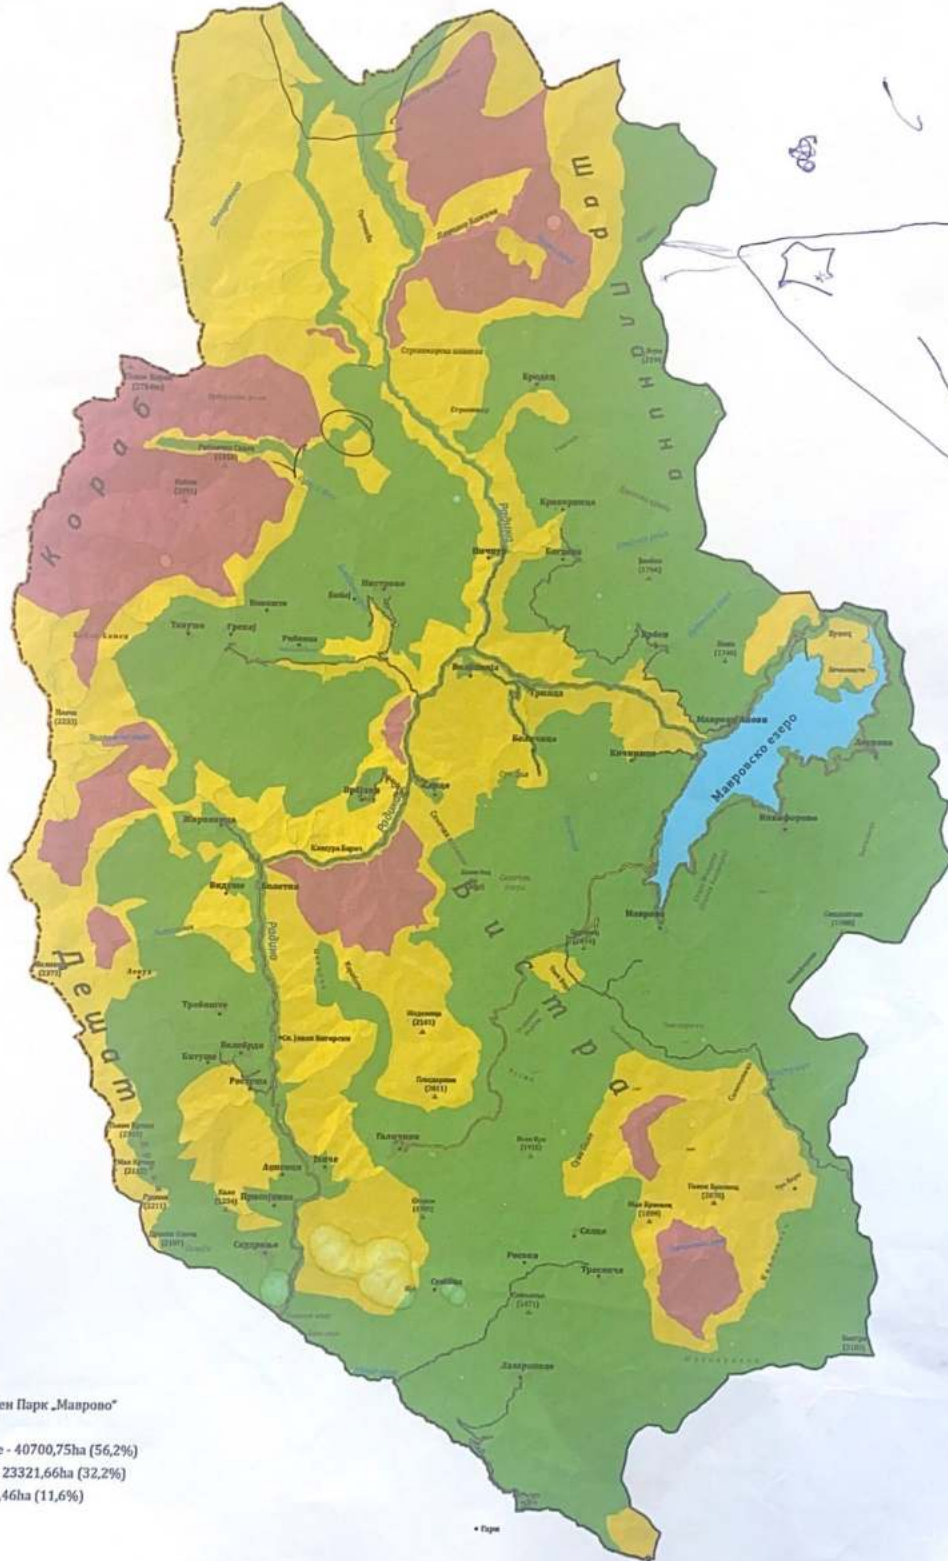

ЗОНИРАЊЕ НА НАЦИОНАЛНИОТ ПАРК „МАВРОВО“

КОСОВО

АЛБАНИЈА

ЛЕГЕНДА

- Државна граница
- Граница на Национален Парк „Маврово“
- Зонирање (72.413ha):
 - Одржливо управување - 40700,75ha (56,2%)
 - Активно управување - 23321,66ha (32,2%)
 - Строга заштита - 8390,46ha (11,6%)
- Патна мрежа:
 - Регионален пат
 - Локален пат
- Хидрографска мрежа:
 - Речни текнови со ширина помала од 5m
 - Речни текнови со ширина поголема од 5m

Мапа на Зоните во Националниот парк „Маврово“

Легенда

- Граница на НП Маврово: 72.416,8 ха
- Зона за одржливо користење: 41.335,78 ха (57,1%)
- Зона за активно управување: 23.141,35 ха (31,9%)
- Зона за строга заштита: 7910,69 ха (11%)

1:180.000

КОСОВО

2014

ЗОНИРАЊЕ НА НАЦИОНАЛНИОТ ПАРК „МАВРОВО“

КОСОВО

АЛБАНИЈА

ЛЕГЕНДА

- Државна граница
- Граница на Национален Парк „Маврово“
- Зонирање (72.413ha):**
 - Одржливо управување - 40700,75ha (56,2%)
 - Активно управување - 23321,66ha (32,2%)
 - Строга заштита - 8390,46ha (11,6%)
- Патна мрежа:**
 - Регионален пат
 - Локален пат
- Хидрографска мрежа:**
 - Речни текнови со ширина помала од 5m
 - Речни текнови со ширина поголема од 5m

КОСОВО

2014

ЗОНИРАЊЕ НА НАЦИОНАЛНИОТ ПАРК „МАВРОВО“

КОСОВО

АЛБАНИЈА

ЛЕГЕНДА

- Државна граница
- Граница на Национален Парк „Маврово“
- Зонирање (72.413ha):**
- Одржливо управување - 40700,75ha (56,2%)
- Активно управување - 23321,66ha (32,2%)
- Строга заштита - 8390,46ha (11,6%)
- Патна мрежа:**
- Регионален пат
- Локален пат
- Хидрографска мрежа:**
- Речни текови со ширина помала од 5m
- Речни текови со ширина поголема од 5m